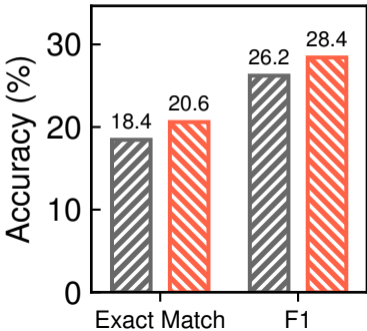

gte-small (33M)    contriever-msmarco (110M)

NQ

TriviaQA